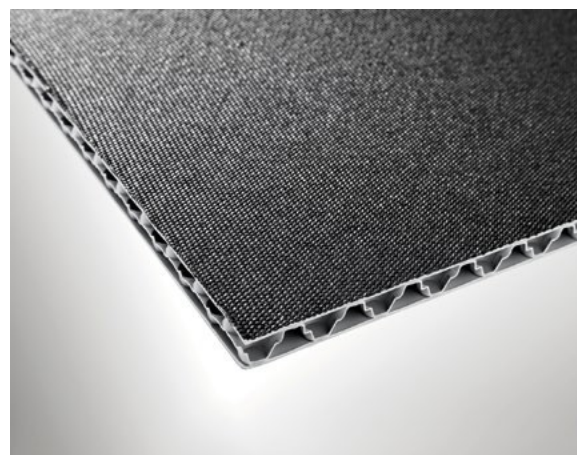

Нижняя часть короба особенно подвержена воздействию зубцов вилочного погрузчика. Вот почему CoverTec «strong» также идеально подходит для контейнерных систем с дополнительными защитными бортами. Установка ткани на защитные борта эффективна и экономична, а также увеличивает долговечность контейнера.

Внутри или снаружи, для панелей или защитных бортов, CoverTec «strong» предлагает дополнительную защиту от повреждений, значительно увеличивая количество повторного использования контейнеров в логистической цепочке.

Мы приветствуем запросы на небольшое количество коробов с инновационной технологией CoverTec «strong». В наличии имеются стандартные панели различных размеров и разрезов.

CoverTec «strong»: для большей безопасности и долговечности

- Доступен для всех контейнерных систем
- Идеальная защита контейнеров и грузов
- Превосходная защита от ударов и сопротивление на сдвиг
- Эффективная защита хрупких товаров от разрушения
- Подходит для использования внутри или снаружи коробов
- Возможна индивидуальная конструкция короба
- Повышенная долговечность коробов для паллетов
- Доступен из панелей плотностью 2500 г / м2
- Выбор высокопрочной полипропиленовой ткани от 200 до 400 г / м2
- Экологичность: не содержит клея и полностью пригодна для вторичной переработки

Самый быстрый способ связаться с нами:
+7 (495) 669-83-30
info@triplex-gmbh.ru